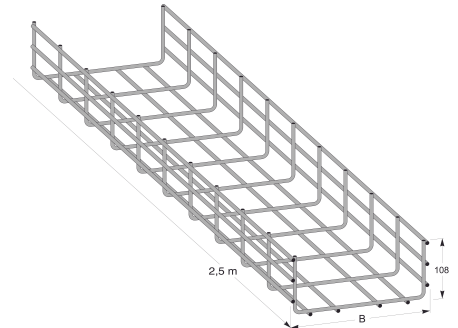

FDV

Gitterbane 300 H110 Els L=2,5m MP-724H
El.nr. 1354103

Høyde (mm)	110
Bredde (mm)	300
Lengde (mm)	2500
Vekt (g)	6200

Høyere gitterbane med mer plass til kabler ved installasjon samt bedre bæreevne.
Ved skjøting skal universalbrikke (MP-731) monteres i bunnen, for å oppnå full styrke.

Godstykkelse:	5 mm
Materiale:	Elzink (E) 10 µm